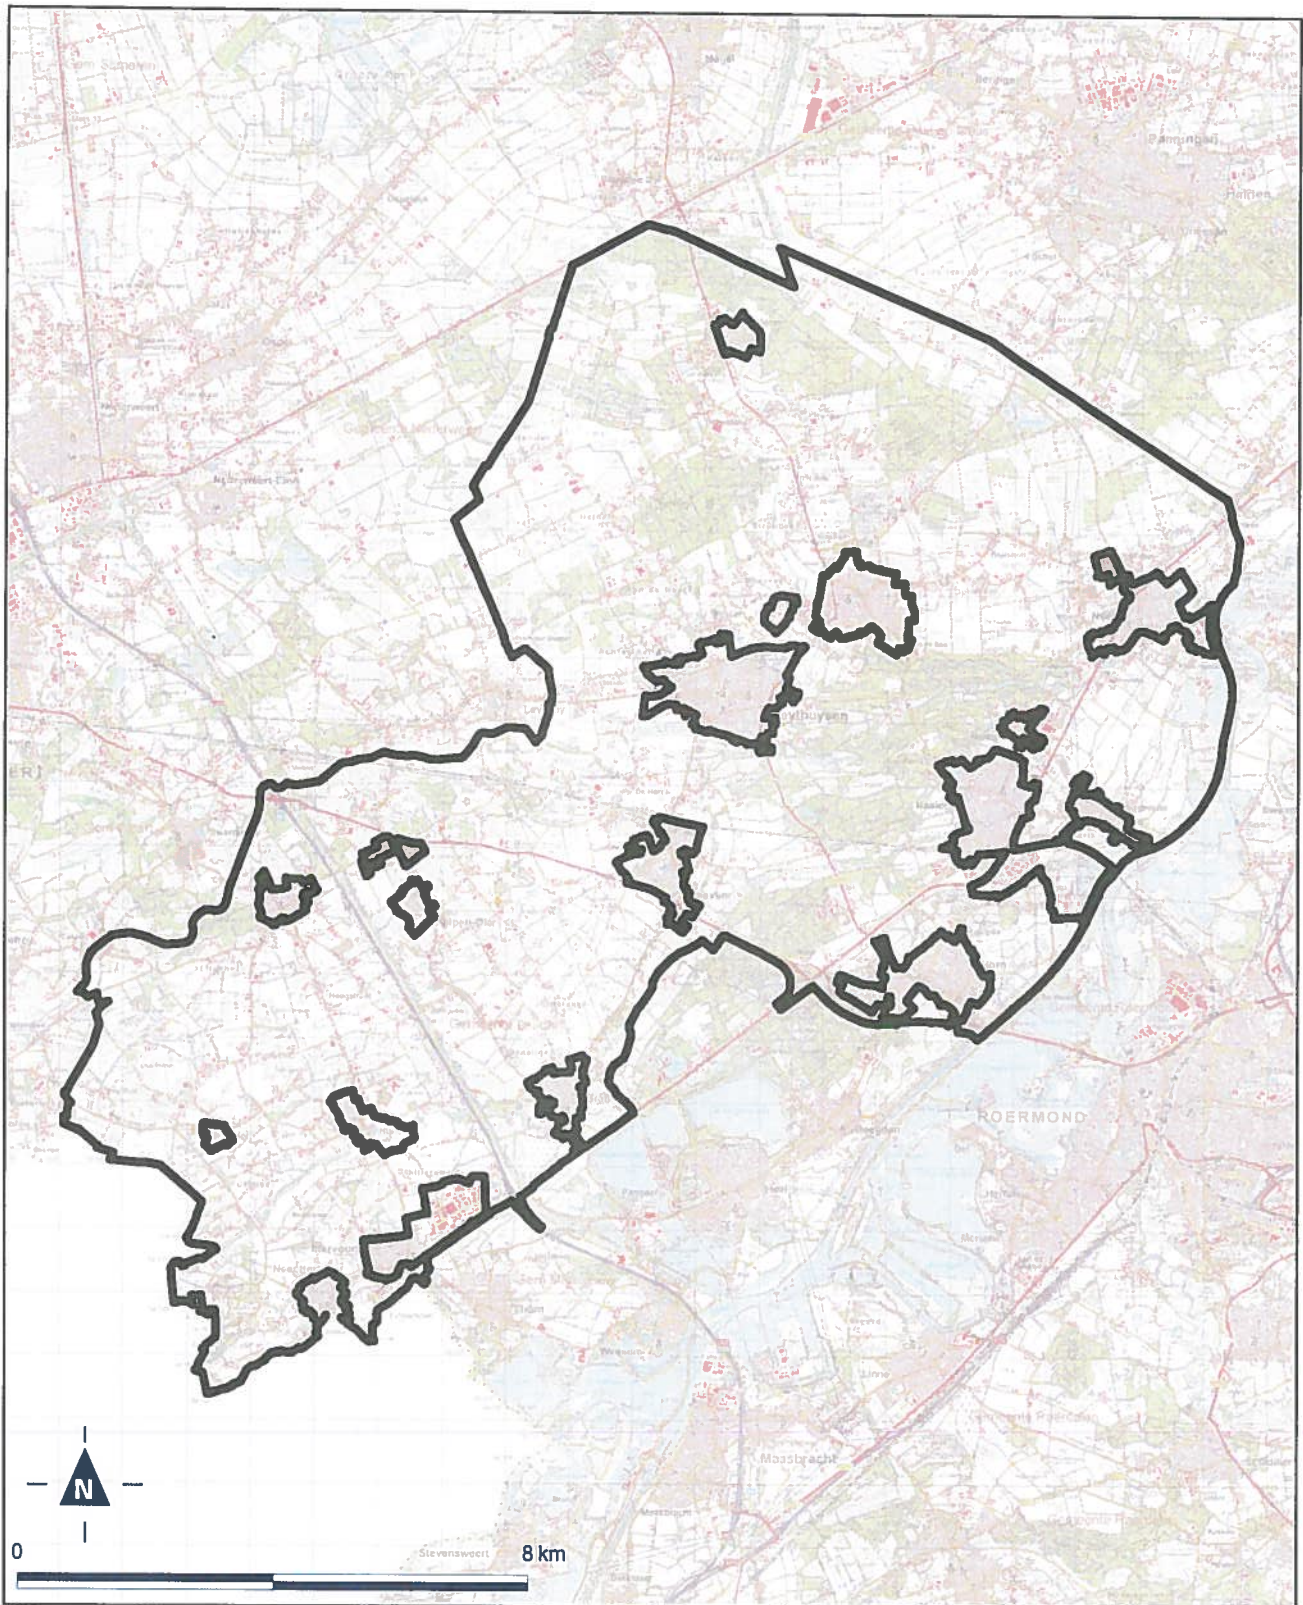

Bijlage 64 bij Besluit uitvoering Crisis- en Herstelwet

Kaart Leudal, Buitengebied