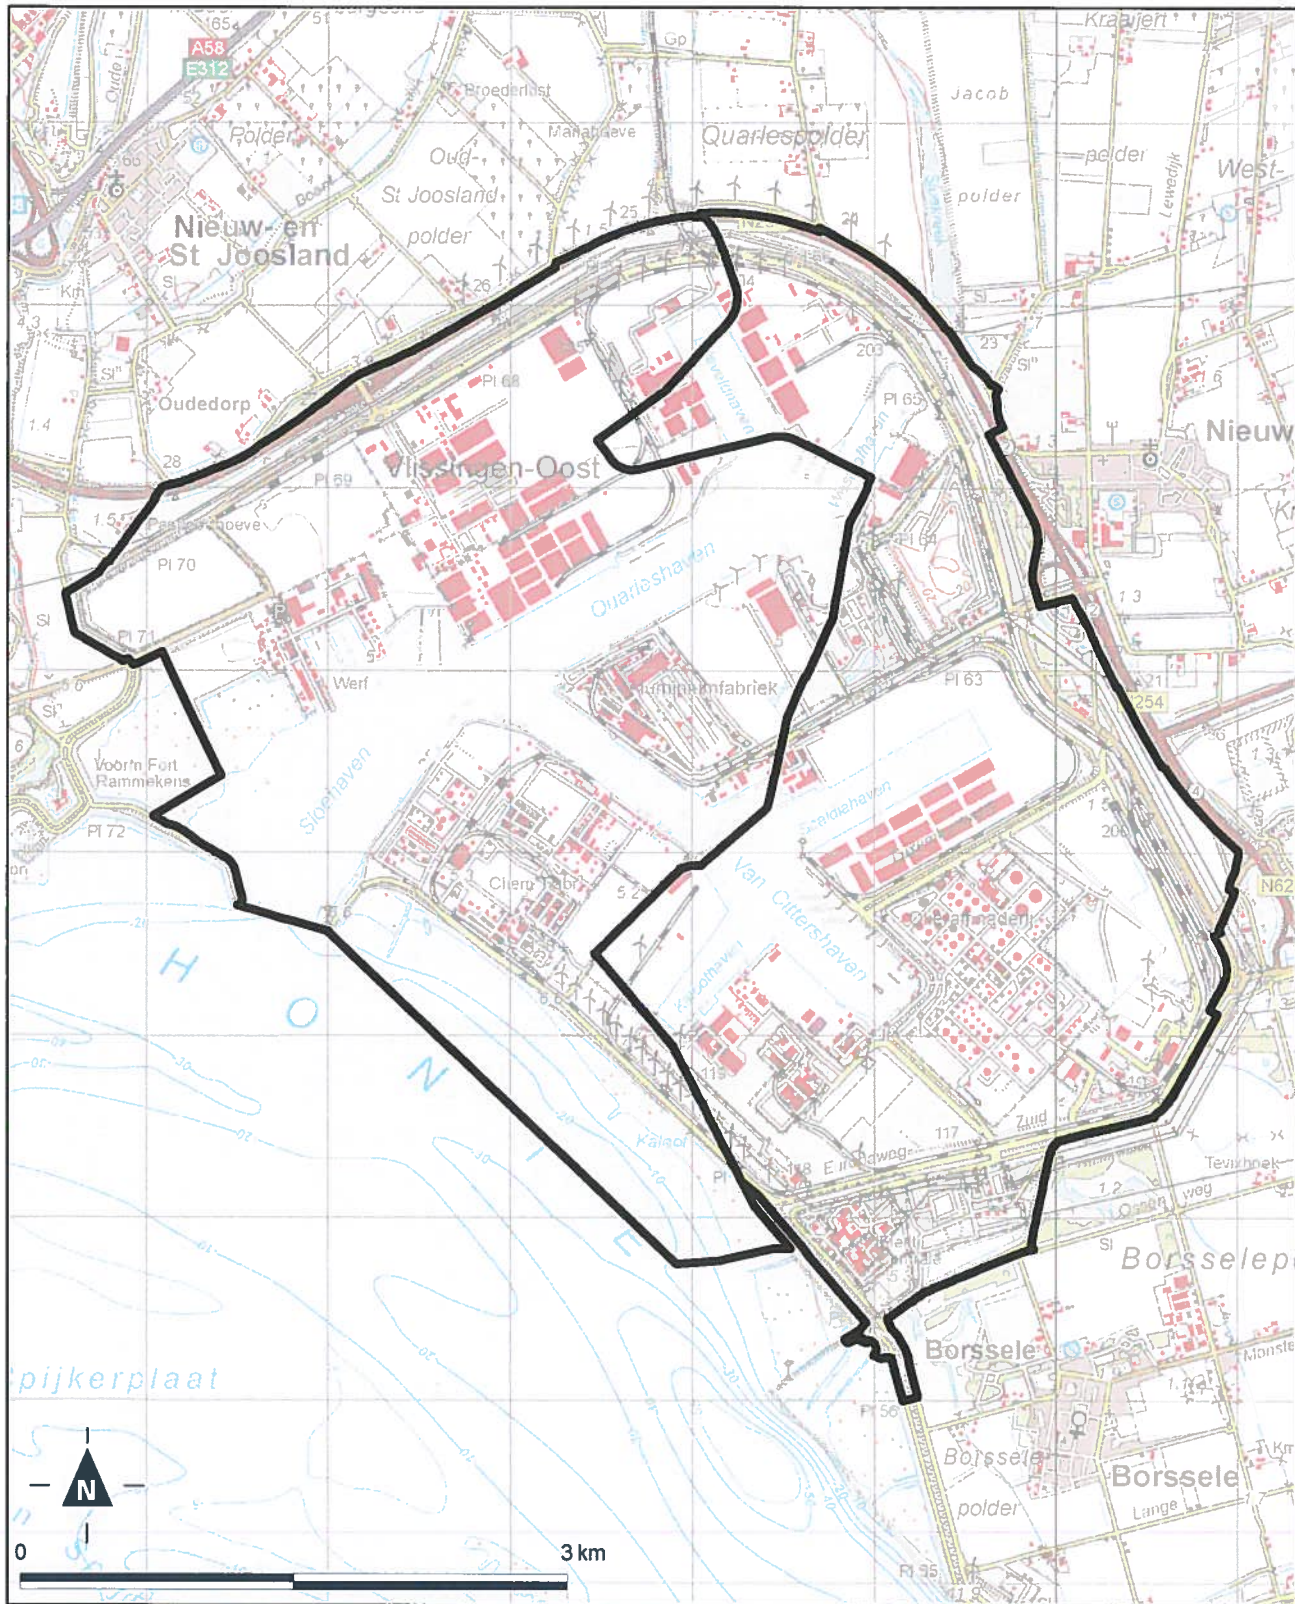

Bijlage 53 bij Besluit uitvoering Crisis- en Herstelwet

Kaart Amsterdam, Zuidas Flanken

Bijlage 54 bij Besluit uitvoering Crisis- en Herstelwet

Kaart Moerdijk, Havengebied

Bijlage 55 bij Besluit uitvoering Crisis- en Herstelwet

Kaart Wageningen, Rijnhaven-Costerweg

Bijlage 57 bij Besluit uitvoering Crisis- en Herstelwet

Kaart Borssele - Vlissingen, Sloegebied

Bijlage 58 bij Besluit uitvoering Crisis- en Herstelwet

Kaart Amsterdam, Havenstratterrein

Bijlage 59 bij Besluit uitvoering Crisis- en Herstelwet

Kaart Amstelveen, de Scheg

Bijlage 60 bij Besluit uitvoering Crisis- en Herstelwet

Kaart Alphen aan de Rijn, Rijnhaven Oost

Bijlage 61 bij Besluit uitvoering Crisis- en Herstelwet