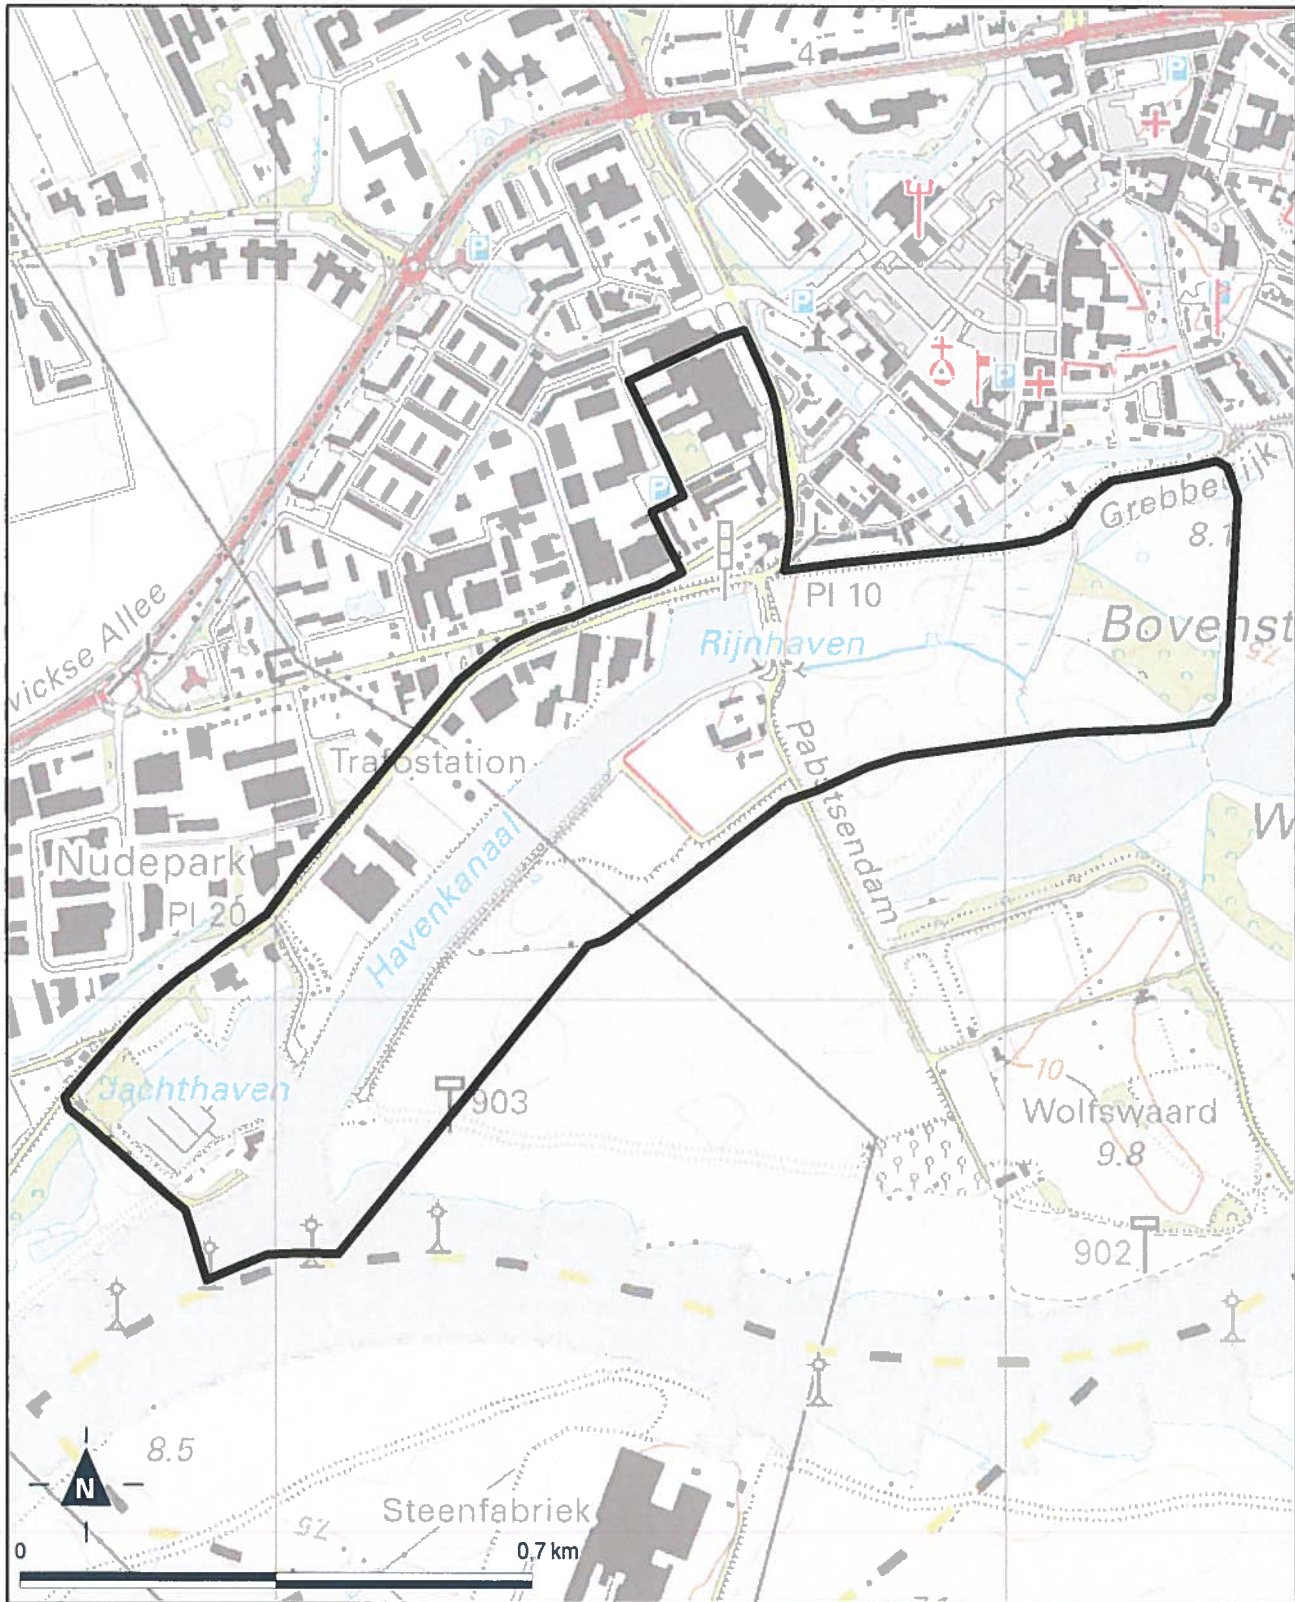

Bijlage 53 bij Besluit uitvoering Crisis- en Herstelwet

Kaart Amsterdam, Zuidas Flanken

Bijlage 54 bij Besluit uitvoering Crisis- en Herstelwet

Kaart Moerdijk, Havengebied

Bijlage 55 bij Besluit uitvoering Crisis- en Herstelwet

Kaart Wageningen, Rijnhaven-Costerweg

Bijlage 57 bij Besluit uitvoering Crisis- en Herstelwet

Kaart Borssele - Vlissingen, Sloegebied

Bijlage 58 bij Besluit uitvoering Crisis- en Herstelwet

Kaart Amsterdam, Havenstratterrein

Bijlage 59 bij Besluit uitvoering Crisis- en Herstelwet

Kaart Amstelveen, de Scheg

Bijlage 60 bij Besluit uitvoering Crisis- en Herstelwet

Kaart Alphen aan de Rijn, Rijnhaven Oost

Bijlage 61 bij Besluit uitvoering Crisis- en Herstelwet